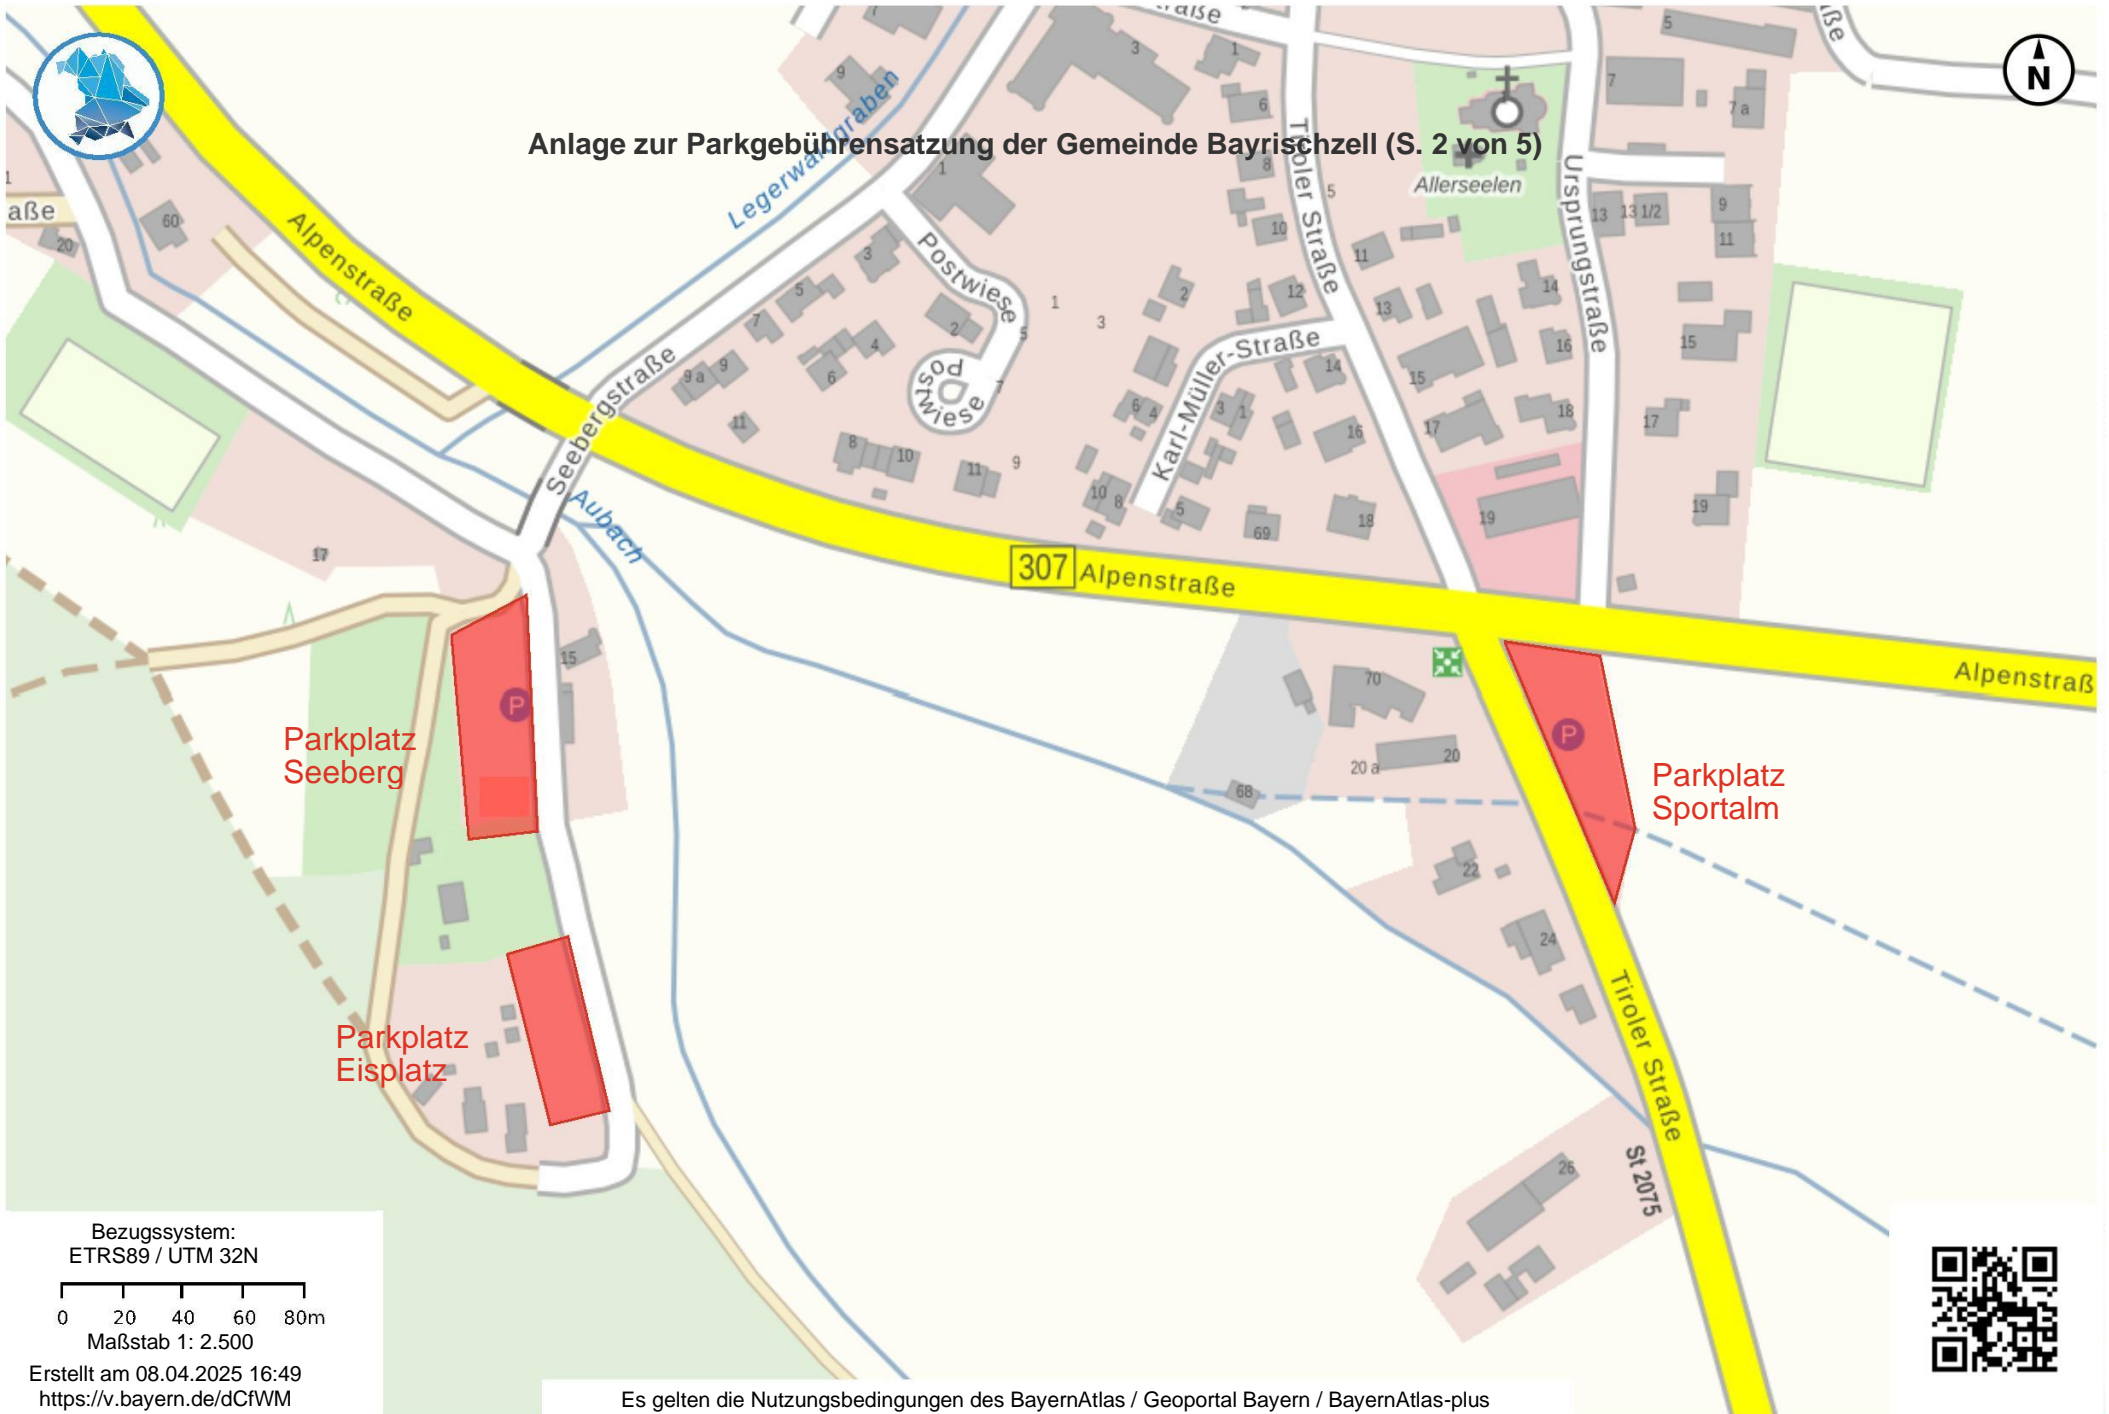

Anlage zur Parkgebührensatzung der Gemeinde Bayrischzell (S. 2 von 5)

Bezugssystem:
ETRS89 / UTM 32N

Erstellt am 08.04.2025 16:49
<https://v.bayern.de/dCfWM>

Es gelten die Nutzungsbedingungen des BayernAtlas / Geoportal Bayern / BayernAtlas-plus

© Bayerische Vermessungsverwaltung 2025, Bundesamt für Kartographie und Geodäsie