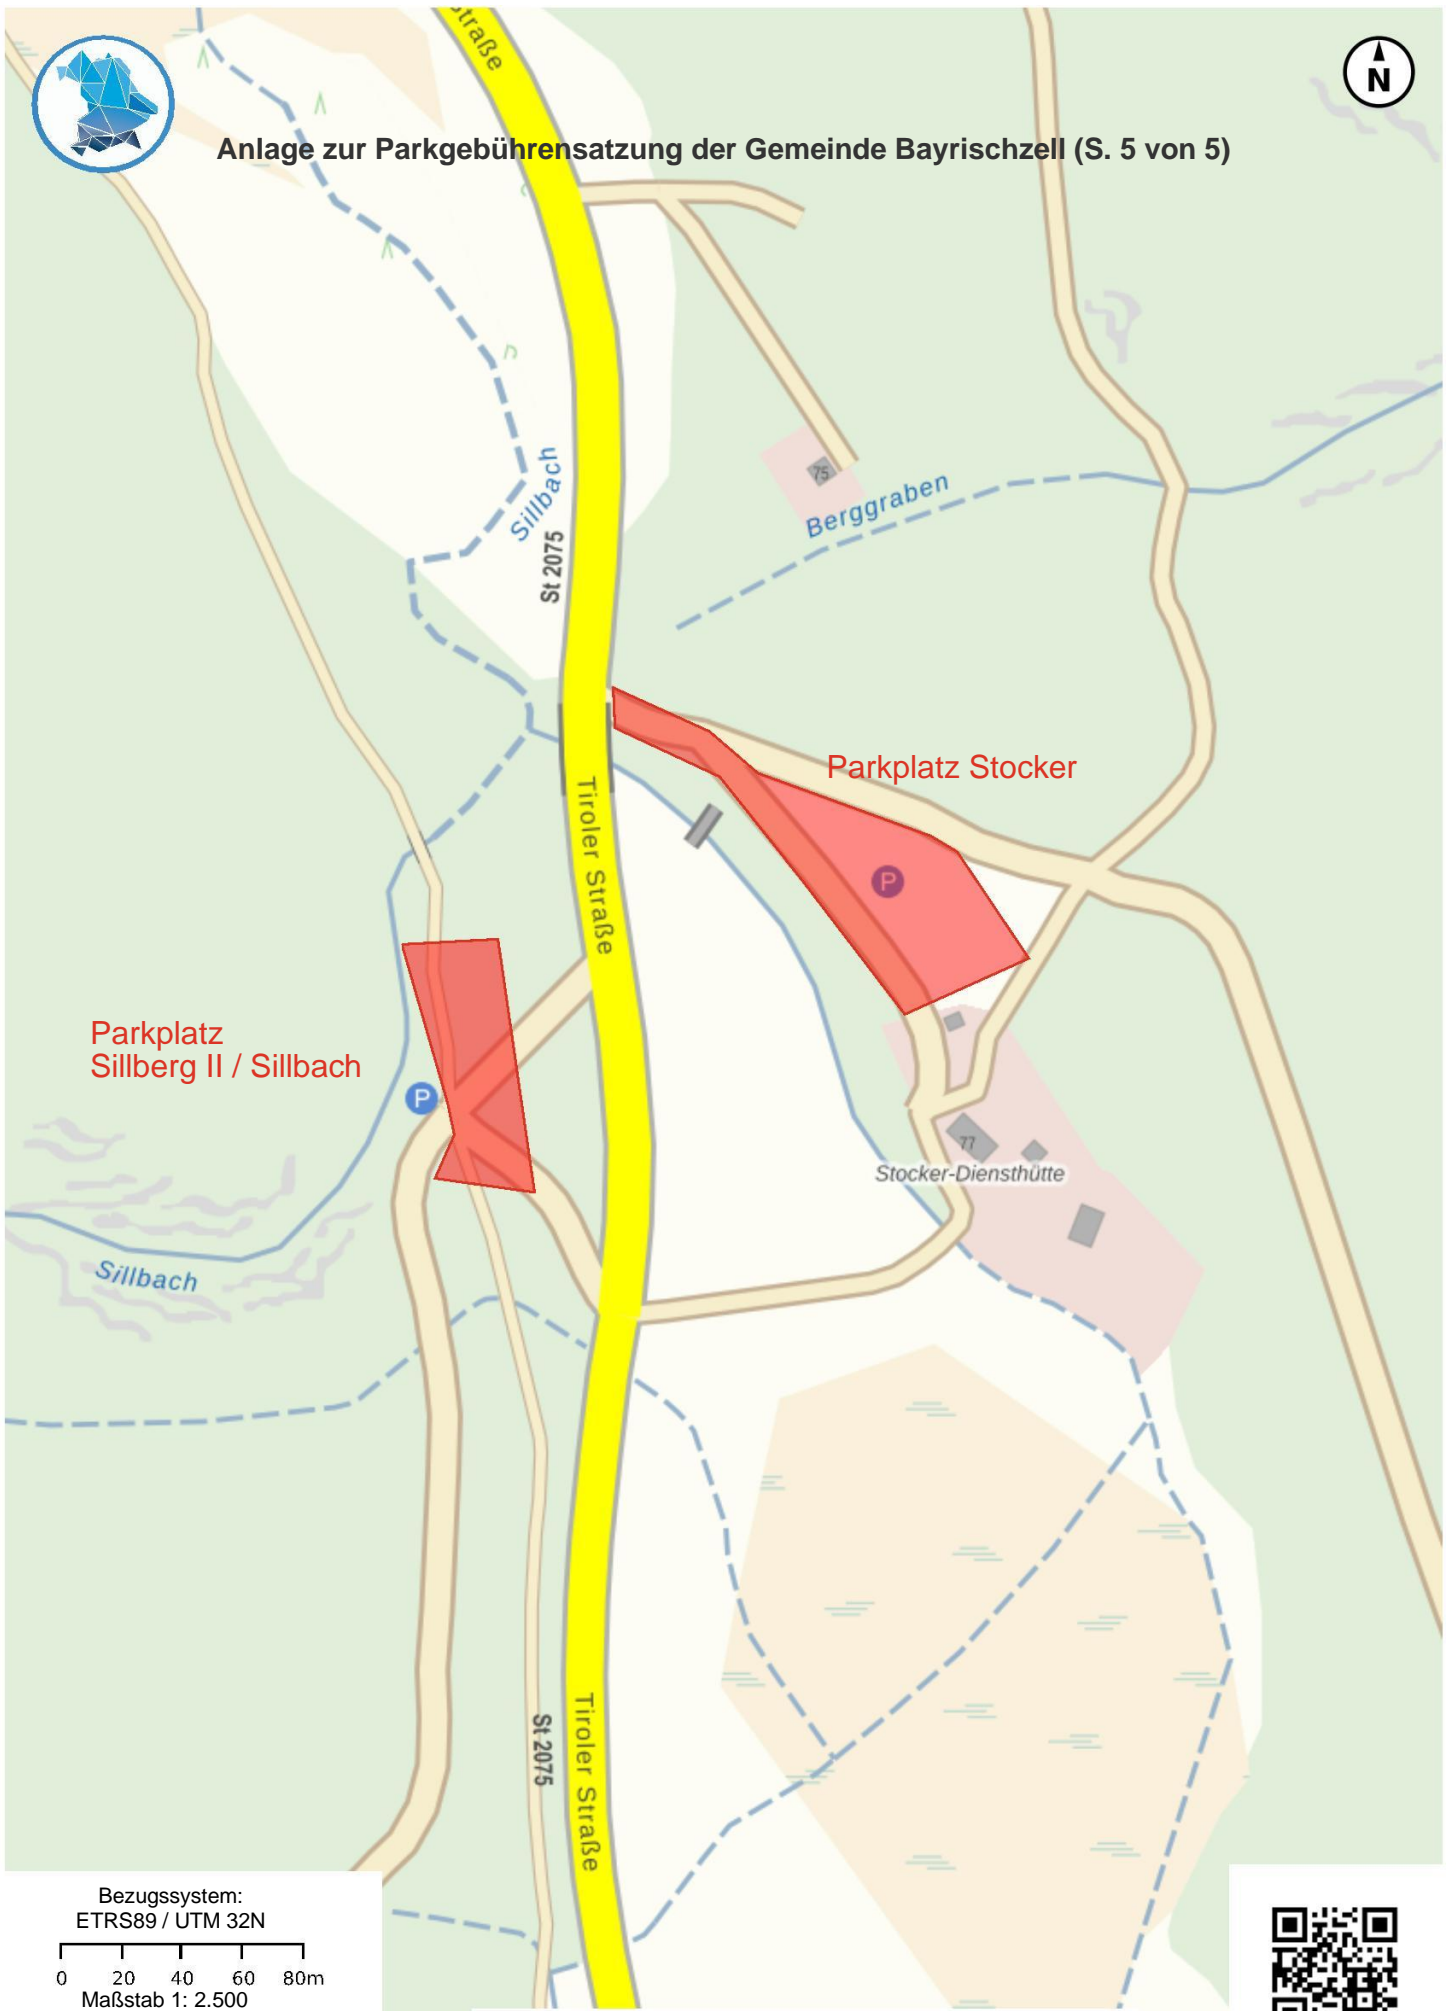

gwand

Bezugssystem:
ETRS89 / UTM 32N

Maßstab 1: 2.500

Erstellt am 08.04.2025 16:51
<https://v.bayern.de/F3ZYT>

Es gelten die Nutzungsbedingungen des BayernAtlas /
Geoportal Bayern / BayernAtlas-plus

Anlage zur Parkgebührensatzung der Gemeinde Bayrischzell (S. 5 von 5)

Bezugssystem:
ETRS89 / UTM 32N

Erstellt am 08.04.2025 16:52
<https://v.bayern.de/PMJD3>

Es gelten die Nutzungsbedingungen des BayernAtlas /
Geoportal Bayern / BayernAtlas-plus