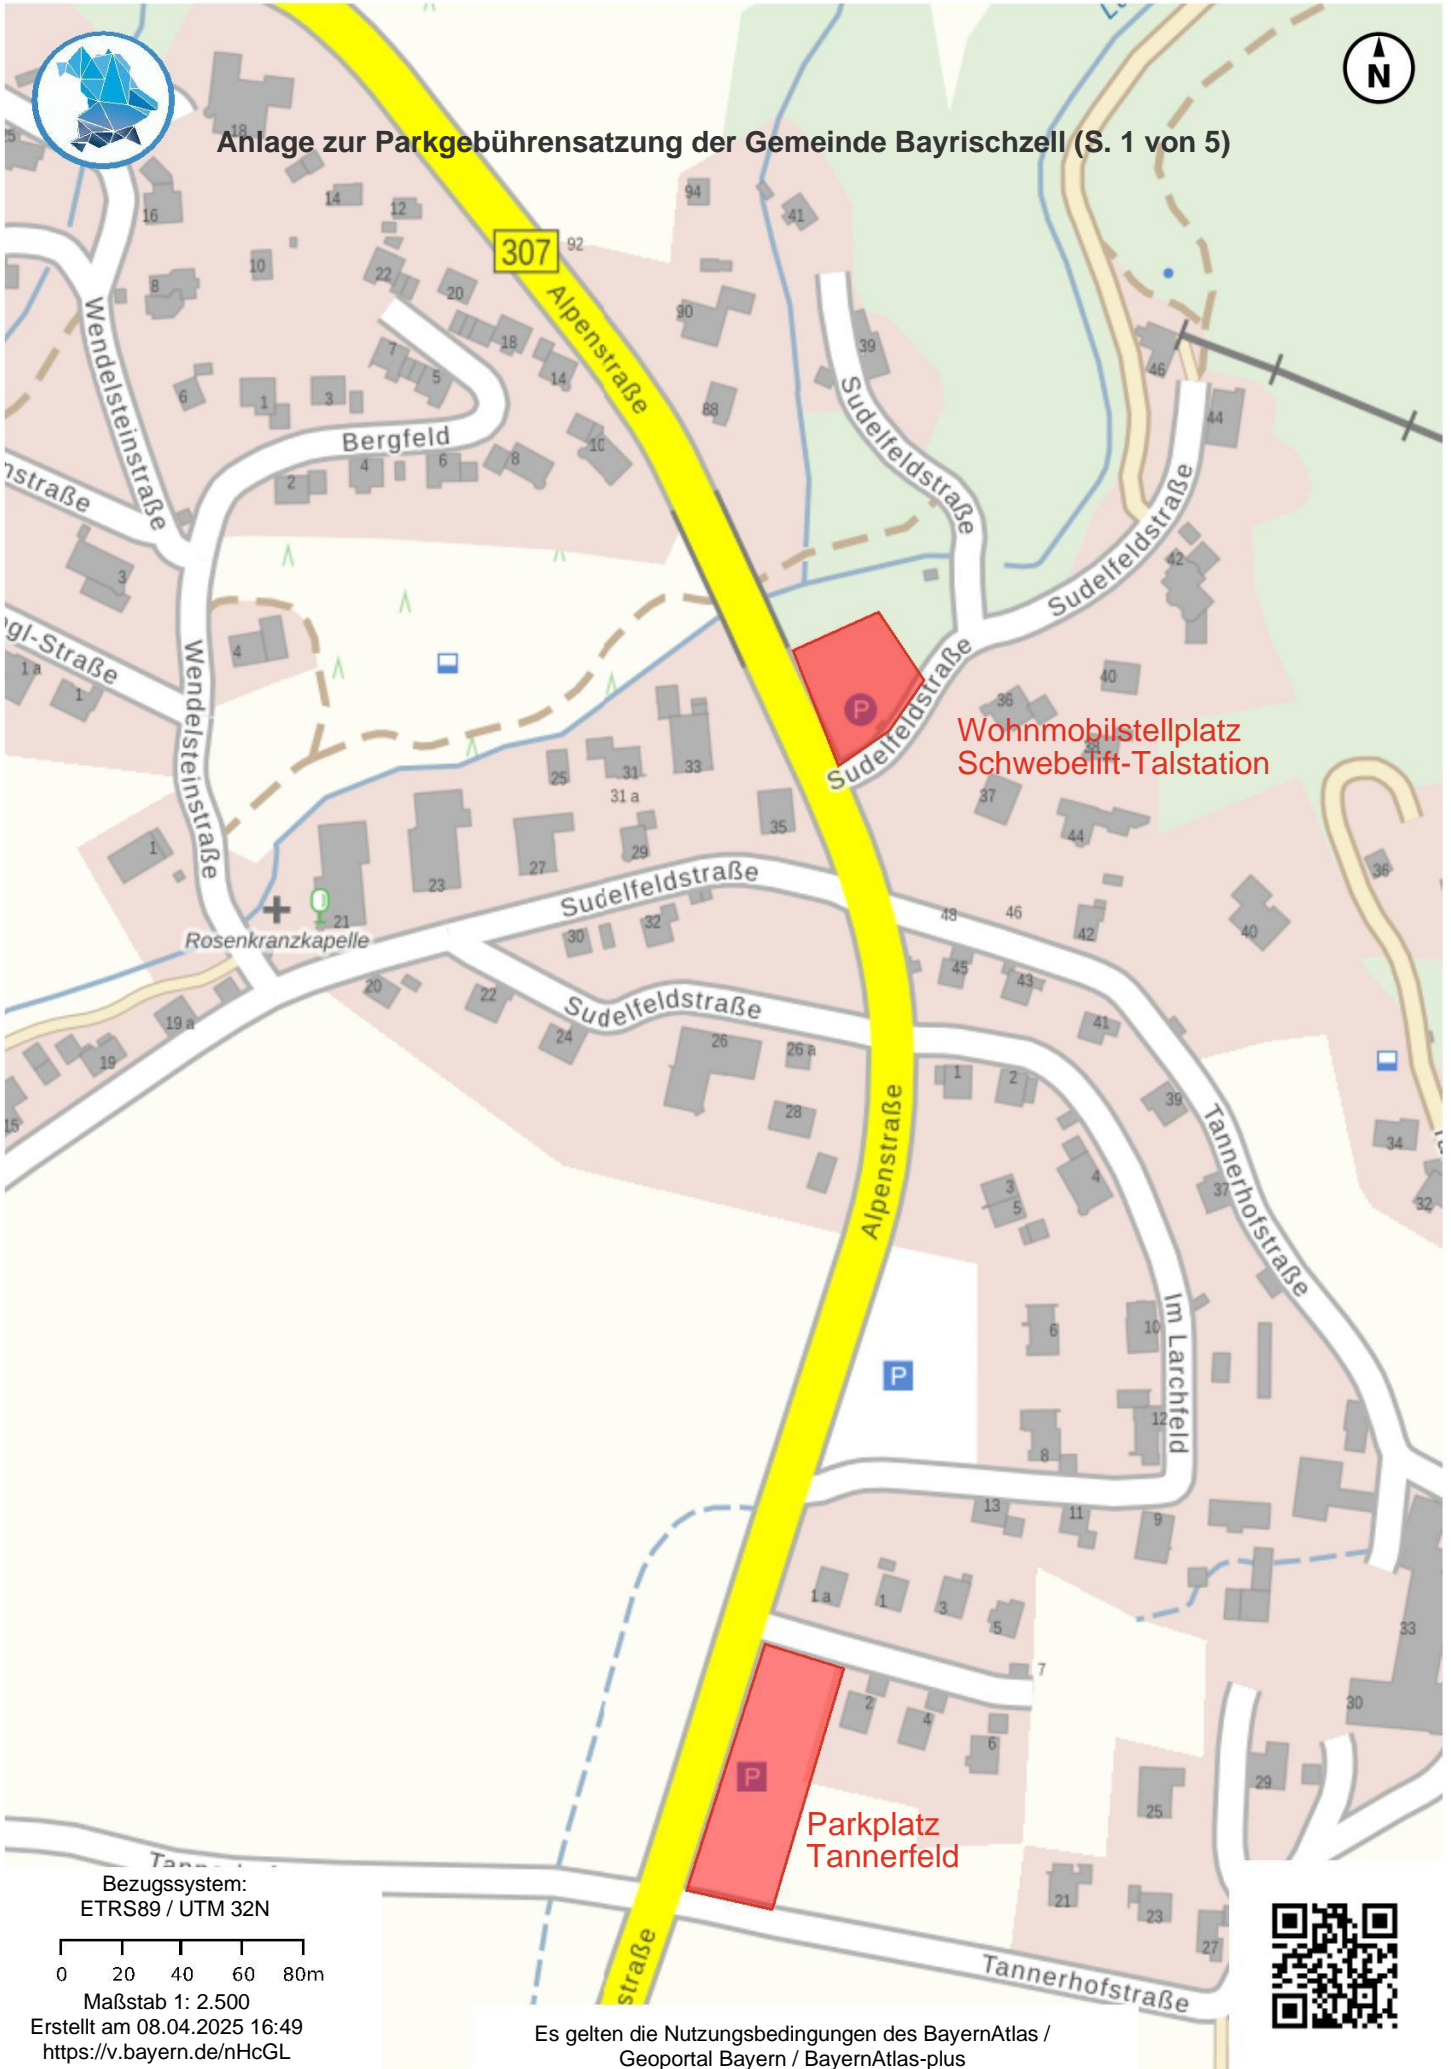

Bayrischzell, 17.04.2025
GEMEINDE BAYRISCHZELL

Stadler
2. Bürgermeister

Anlage zur Parkgebührensatzung der Gemeinde Bayrischzell (S. 1 von 5)

Wohnmobilstellplatz
Schwebelfl-Talstation

Parkplatz
Tannerfeld