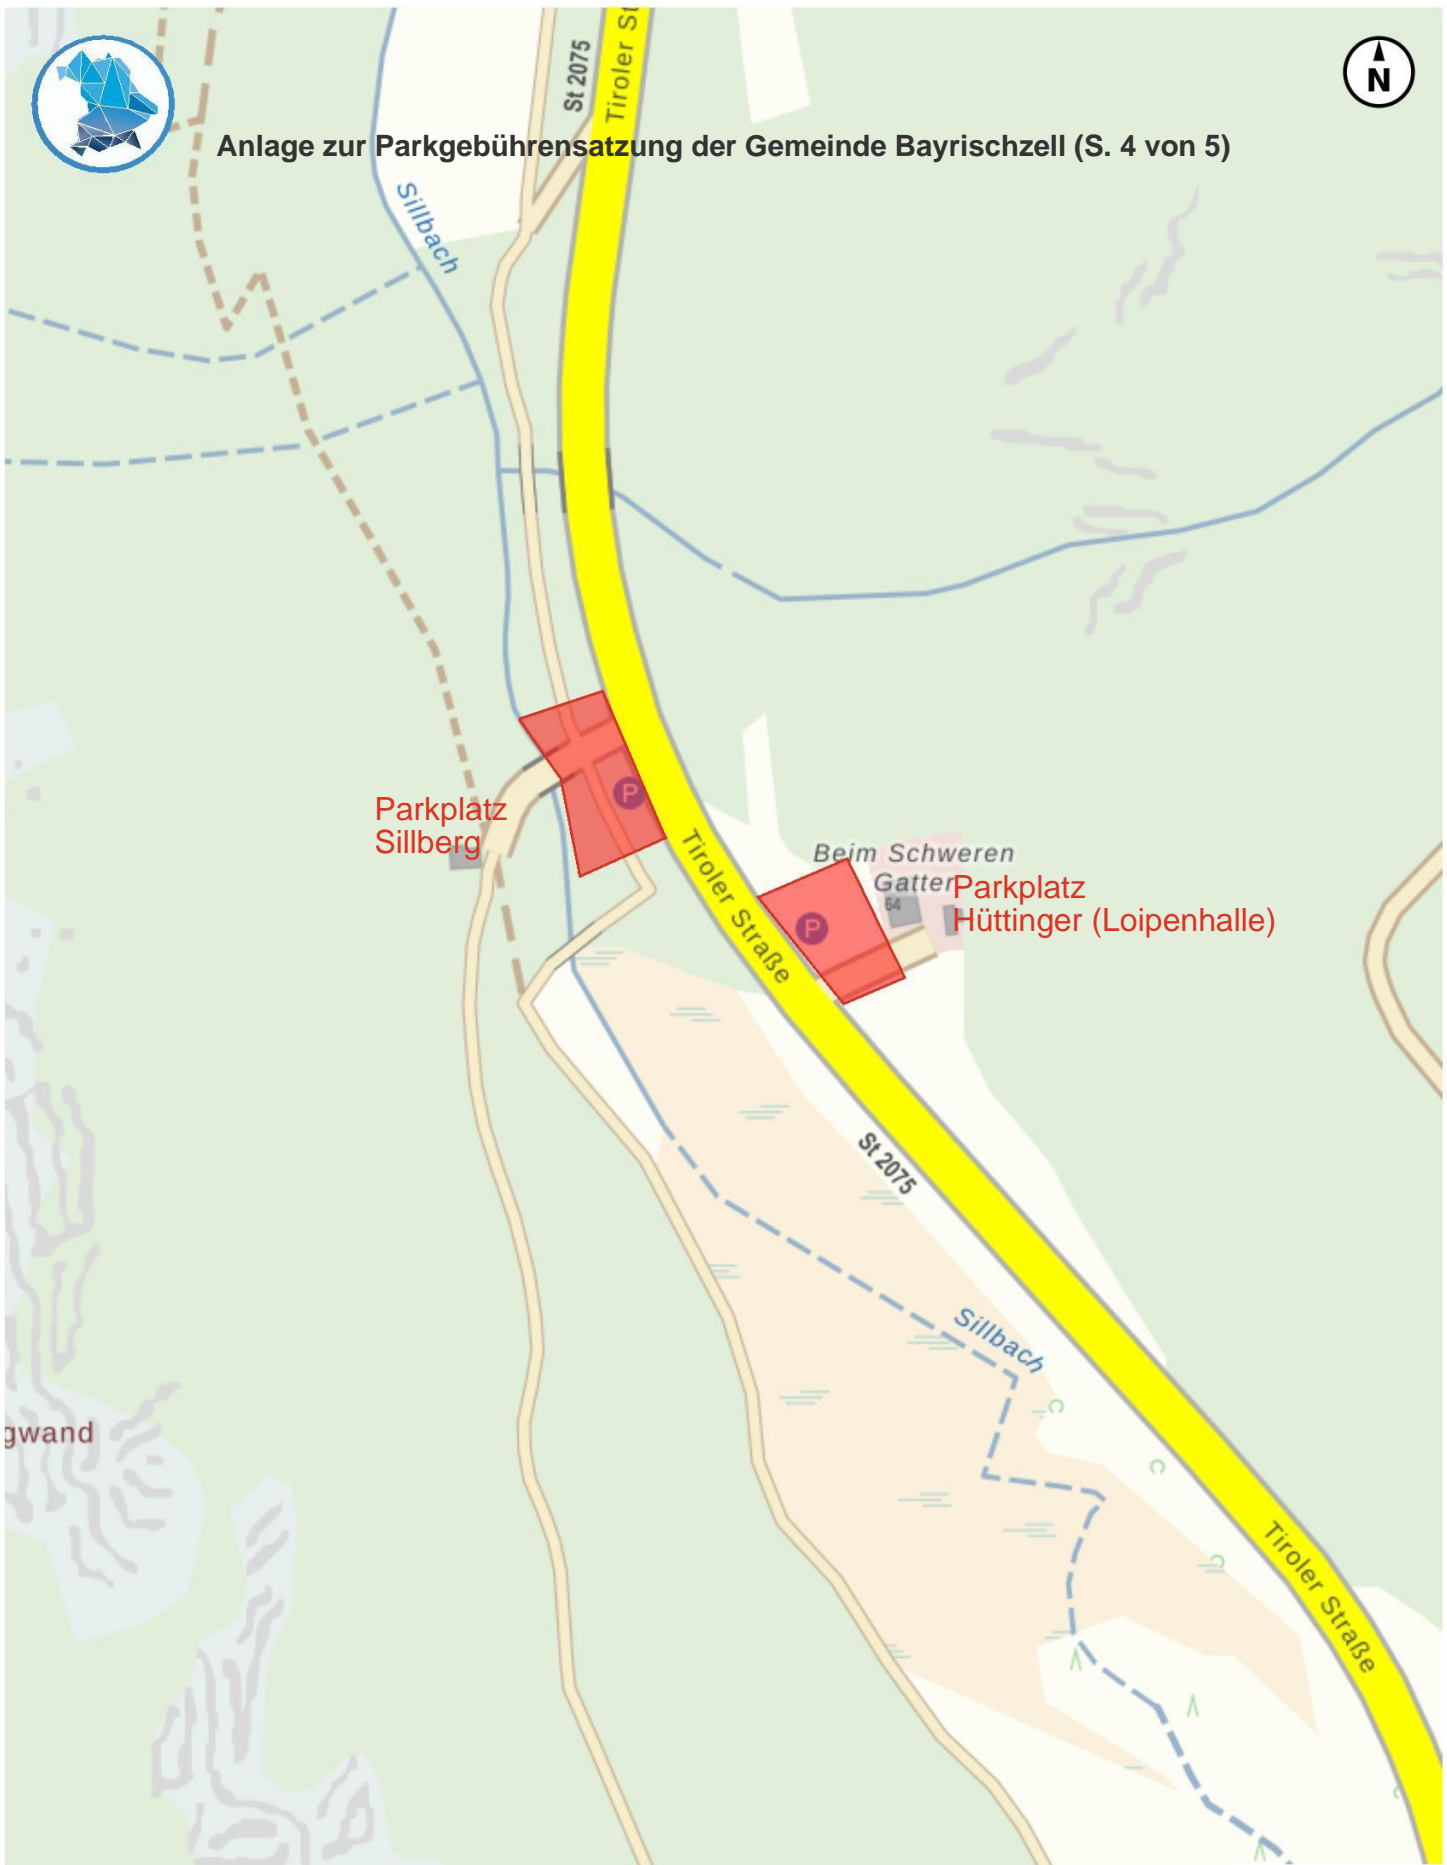

Anlage zur Parkgebührensatzung der Gemeinde Bayrischzell (S. 4 von 5)

gwand

Bezugssystem:
ETRS89 / UTM 32N

Maßstab 1: 2.500

Erstellt am 08.04.2025 16:51
<https://v.bayern.de/F3ZYT>

Es gelten die Nutzungsbedingungen des BayernAtlas /
Geoportal Bayern / BayernAtlas-plus